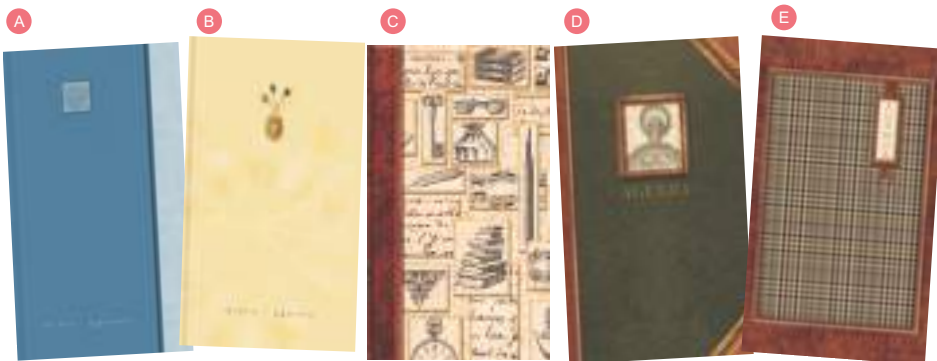

AGENDAS

» Agendas Diarias Blueline

Agendas diarias perpetuas. Sin fecha para comenzar en cualquier momento del año. Una página por día.

No. Art.	Descripción	Modelo	Unidad
26763	A. Antique	A2117	Pieza
26765	B. Urban	A3417	Pieza
41181	C. Literature	A601717	Pieza
41182	D. Timeless	A602117	Pieza
41183	E. Birmingham	A601017	Pieza