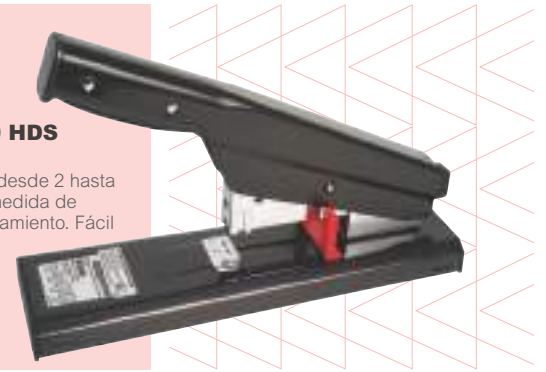

No. Art.	Descripción	Modelo	Unidad
1311	Negro	310HDS	Pieza

Capacidad	Grapas	Nº.Art.
30 Hojas	1/4"	36499
60 Hojas	3/8"	36500
120 Hojas	1/2"	36501
150 Hojas	5/8"	36502