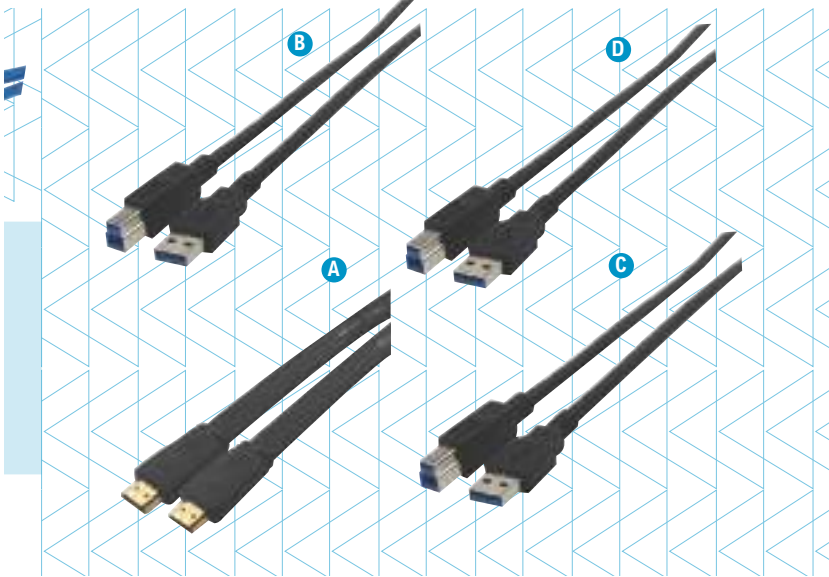

A

B

C

Master
» Cable hdmi 2.0

No. Art.	Descripción	Modelo	Unidad
54105	A. HDMI con adaptador 1m	mchdmi1al	Pieza
63090	B. Cable Usb Macho A Macho B	98153	Pieza
67436	C. HDMI/Master 4m	66245	Pieza

SPCCTRA™

» Cable HDMI